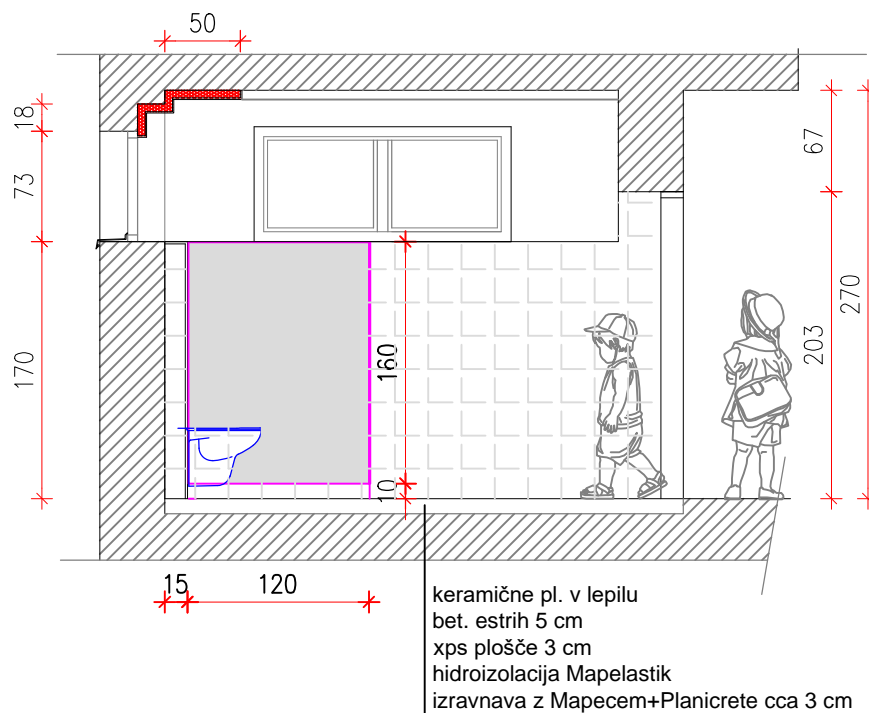

NOVO STANJE

TLORIS

PREREZ A-A

POŠ Čemšenik - obnova sanitarij
TLORIS - dispozicija el. in ogrevalne opreme; m 1:50