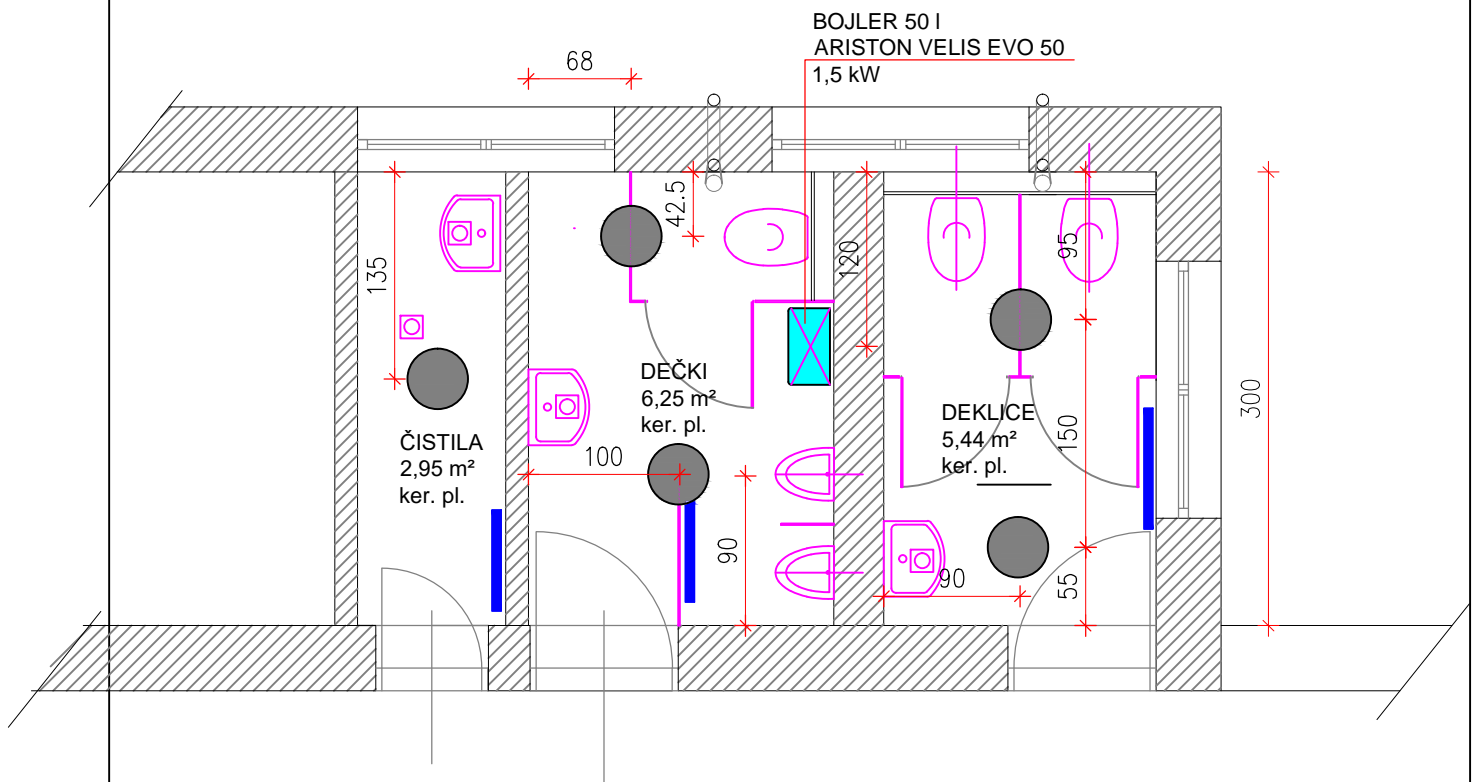

NOVO STANJE

TLORIS

PREREZ A-A

POŠ Čemšenik - obnova sanitarij
TLORIS - dispozicija el. in ogrevalne opreme; m 1:50